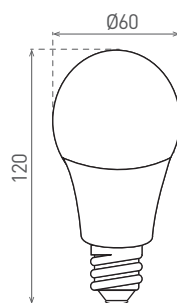

DAISY LED A60 E27 13W

- LED SMD FÉNYFORRÁS
- E27 foglalatú klasszikus izzók kiváltása
- magas fényhasznosítás
- több, mint 85%-kal alacsonyabb energiafelhasználás
- LED SMD 2835 technológia
- belső hűtőborda az optimális hűtésért