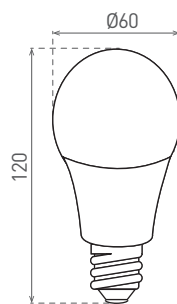

DAISY LED A60 E27 11W

- LED SMD FÉNYFORRÁS
- E27 foglalatú klasszikus izzók kiváltása
- magas fényhasznosítás
- több, mint 85%-kal alacsonyabb energiafelhasználás
- LED SMD 2835 technológia
- belső hűtőborda az optimális hűtésért

LED 11W ► ✨ 70W

COOL
WHITE

NEUTRAL
WHITE

WARM
WHITE

						$\frac{T_c}{CCT}$	$\frac{Ra}{CRI}$
DAISY LED A60 E27 11W CW	GXDS125	8592660118314	11	940	hideg fehér	6000K	≥80
DAISY LED A60 E27 11W NW	GXDS124	8592660118307	11	920	neutrális fehér	4000K	≥80
DAISY LED A60 E27 11W WW	GXDS123	8592660118291	11	900	meleg fehér	3000K	≥80